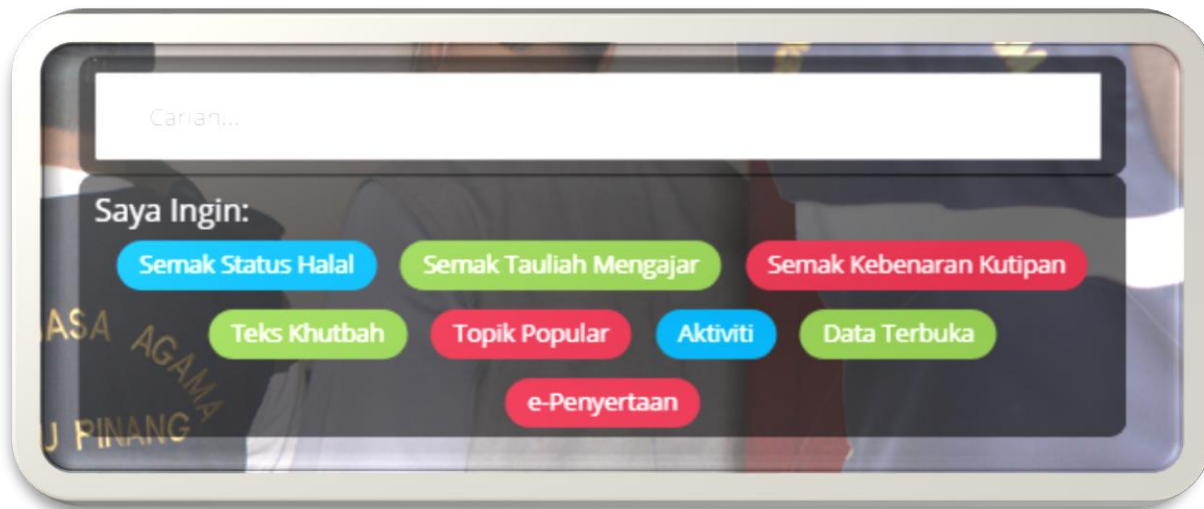

MEDIA

WARGA JHEAIPP