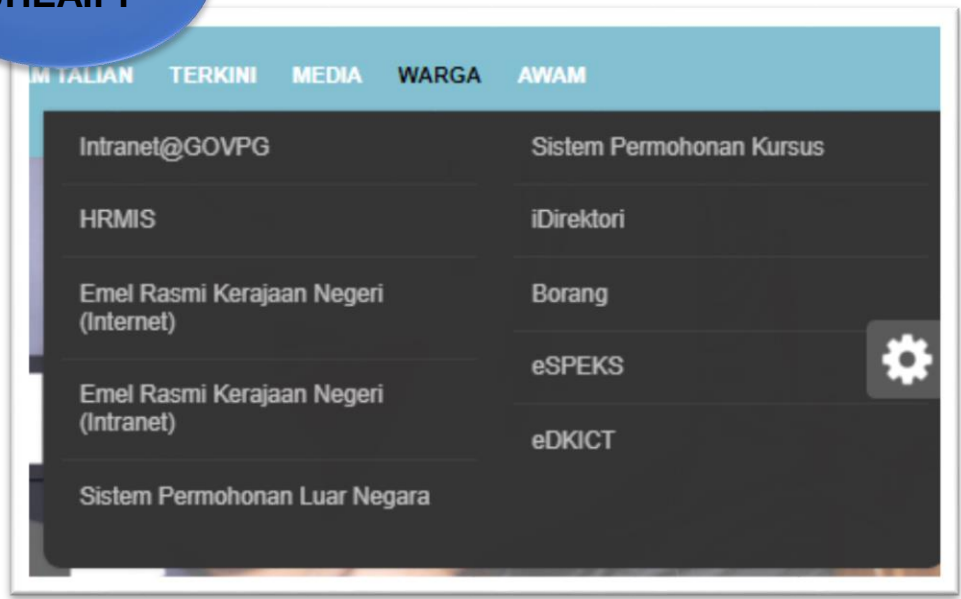

MEDIA

WARGA JHEAIPP

AWAM

LAYARI: jaipp.penang.gov.my